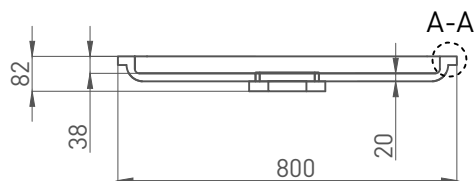

CAPRI

ДУШЕВОЙ ПОДДОН 120211G / 120211M

Дизайн: Salini SRL

salini
L'ANIMA DELL'ACQUA

Размеры: 1500 x 800 x 82 мм

Вес нетто / брутто: 60 / 61 кг

Материал: S-Sense

Покрытие: глянцевое / матовое

Цвет: RAL / белый

Комплектация: душевой поддон, сифон

Гарантия: 5 лет

Производство: Италия / Россия

Salini SRL

20122 Italia, Milano, Piazza del Duomo, 20

info@salini-srl.com

www.salini-srl.com

© Salini SRL - All rights reserved

Все права защищены. Несанкционированное копирование, публикация, полное или частичное воспроизведение запрещены.