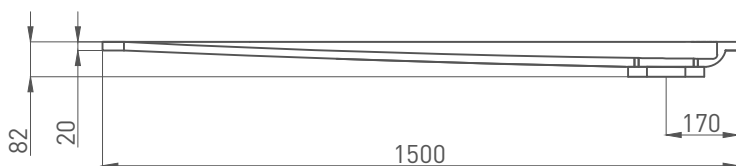

CAPRI

ДУШЕВОЙ ПОДДОН 120211G / 120211M

Дизайн: Salini SRL

salini
L'ANIMA DELL'ACQUA

Размеры: 1500 x 800 x 82 мм

Вес нетто / брутто: 60 / 61 кг

Материал: S-Sense

Покрытие: глянцевое / матовое

Цвет: RAL / белый

Комплектация: душевой поддон, сифон

Гарантия: 5 лет

Производство: Италия / Россия

Salini SRL

20122 Italia, Milano, Piazza del Duomo, 20

info@salini-srl.com

www.salini-srl.com

© Salini SRL - All rights reserved

Все права защищены. Несанкционированное копирование, публикация, полное или частичное воспроизведение запрещены.