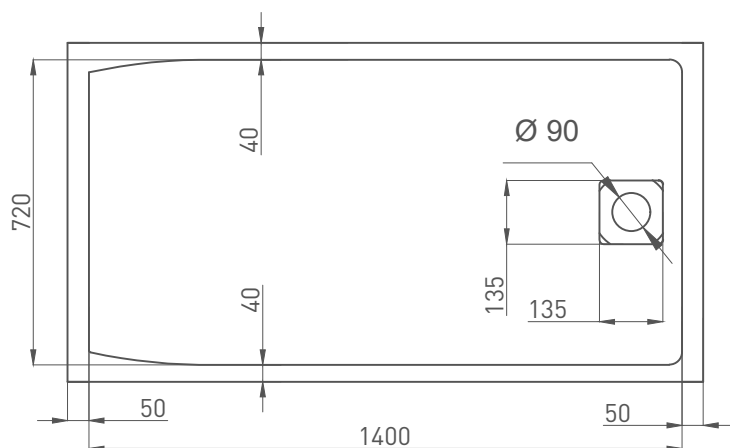

CAPRI

ДУШЕВОЙ ПОДДОН 120211G / 120211M

Дизайн: Salini SRL

salini
L'ANIMA DELL'ACQUA

Размеры: 1500 x 800 x 82 мм

Вес нетто / брутто: 60 / 61 кг

Материал: S-Sense

Покрытие: глянцевое / матовое

Цвет: RAL / белый

Комплектация: душевой поддон, сифон

Гарантия: 5 лет

Производство: Италия / Россия

Salini SRL

20122 Italia, Milano, Piazza del Duomo, 20

info@salini-srl.com

www.salini-srl.com

© Salini SRL - All rights reserved

Все права защищены. Несанкционированное копирование, публикация, полное или частичное воспроизведение запрещены.